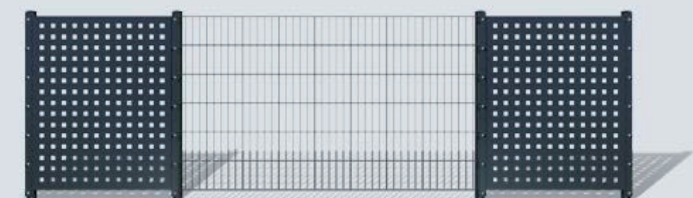

DEKORATIVE DESIGNBLECHE

Verleihen Sie Ihrem Grundstück einen besonderen Ausdruck mit den dekorativen Designblechen von hadra. Ob als Lochblech, Glattblech geschlossen oder mit Ornamenten durchzogen – die dekorativen Bleche bieten Ihnen einen attraktiven Sichtschutz und lassen Ihren Zaun zu einem dekorativen Schmuckstück für Ihr Haus werden.

Ausführungen

Loch-Designblech

mit Vierkantlochung
(25 x 25 mm, Steg 50 mm)

Karo-Designblech

mit Dekor-Ornament Karo

Geschlossenes Designblech

ohne Ornament

Technische Angaben

Maße (B x H)	1.000 x 964 mm
	1.200 x 964 mm
	1.400 x 964 mm
	1.600 x 964 mm
	1.800 x 964 mm
2.000 x 964 mm	

Bohrbild	vorgerichtet für Pfosten mit 200' oder 400' Bohr-bild

Farbe & Oberfläche*

verzinkt und pulverbeschichtet
RAL 7016 – Anthrazit

* Die Darstellung der RAL-Farben erfolgt in Anlehnung an das Farbbregister RAL 840 HR. Farbabweichungen sind möglich.

Designbleche – effektiver Sichtschutz und optisches Highlight in einem

Mit den dekorativen Designblechen schaffen Sie einen Sichtschutz, der zum wahren Hingucker und Highlight Ihres Grundstücks wird. Geben Sie Ihren Zäunen Ihre individuelle Note. Wählen Sie zwischen den Ausführungen Lochblech-, Dekorornament Karo oder geschlossenem Glattblech sowie einem umfangreichen Farbsortiment.

Beispielvariante

Doppelstabmatte mit Loch-Designblech

die **zaunfabrik**
emmendingen